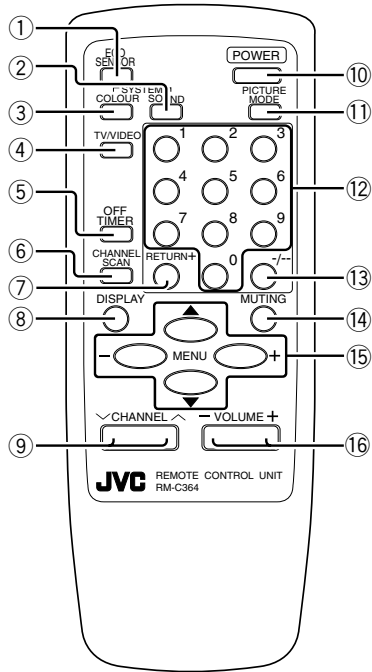

Locations

Locations of remote control buttons

①	ECO SENSOR button (AV-14FT only)	p.17
②	SOUND SYSTEM button	p.15
③	COLOUR SYSTEM button	p.15
④	TV/VIDEO button	p.14
⑤	OFF TIMER button	p.17
⑥	CHANNEL SCAN button	p.18
⑦	RETURN + button	p.18
⑧	DISPLAY button	p.17
⑨	CHANNEL ∇/\wedge buttons	p.12
⑩	POWER button	p.6,12,13
⑪	PICTURE MODE button	p.15
⑫	Number buttons	p.12
⑬	-/-- button	p.12
⑭	MUTING button	p.16
⑮	MENU buttons	
	• MENU $\blacktriangle/\blacktriangledown$ buttons	
	• MENU $-/+$ buttons	
⑯	VOLUME $-/+$ buttons	p.13

No. 56077

Locations

Locations of front panel buttons and lamps

<AV-14FT>

<AV-14AT>

①	MENU buttons	p.22
	• MENU button	
	• MENU $-/+$ buttons	
②	CHANNEL ∇/\wedge buttons	p.13
③	VOLUME $-/+$ buttons	p.13
④	ECO sensor	

⑤	Remote control sensor	
⑥	ON TIMER lamp	p.19
⑦	POWER lamp	p.6,13
⑧	POWER / ON TIMER lamp	p.6,13,19
⑨	Main power button	p.6,13