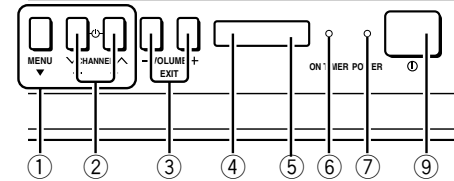

Locations

Locations of remote control buttons

①	ECO SENSOR button (AV-14FT only)	p.17
②	SOUND SYSTEM button	p.15
③	COLOUR SYSTEM button	p.15
④	TV/VIDEO button	p.14
⑤	OFF TIMER button	p.17
⑥	CHANNEL SCAN button	p.18
⑦	RETURN + button	p.18
⑧	DISPLAY button	p.17
⑨	CHANNEL ∇/\wedge buttons	p.12
⑩	POWER button	p.6,12,13
⑪	PICTURE MODE button	p.15
⑫	Number buttons	p.12
⑬	-/-- button	p.12
⑭	MUTING button	p.16
⑮	MENU buttons	
	• MENU $\blacktriangle/\blacktriangledown$ buttons	
	• MENU $-/+$ buttons	
⑯	VOLUME $-/+$ buttons	p.13

No. 56077

Locations

Locations of front panel buttons and lamps

<AV-14FT>

<AV-14AT>

①	MENU buttons	p.22
	• MENU button	
	• MENU $-/+$ buttons	
②	CHANNEL ∇/\wedge buttons	p.13
③	VOLUME $-/+$ buttons	p.13
④	ECO sensor	