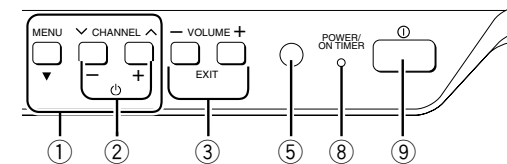

Locations

Locations of remote control buttons

①	ECO SENSOR button (AV-14FT only)	p.17
②	SOUND SYSTEM button	p.15
③	COLOUR SYSTEM button	p.15
④	TV/VIDEO button	p.14
⑤	OFF TIMER button	p.17
⑥	CHANNEL SCAN button	p.18
⑦	RETURN + button	p.18
⑧	DISPLAY button	p.17
⑨	CHANNEL ∇/\wedge buttons	p.12
⑩	POWER button	p.6,12,13
⑪	PICTURE MODE button	p.15
⑫	Number buttons	p.12
⑬	-/-- button	p.12
⑭	MUTING button	p.16
⑮	MENU buttons	
	• MENU $\blacktriangle/\blacktriangledown$ buttons	
	• MENU $-/+$ buttons	
⑯	VOLUME $-/+$ buttons	p.13

No. 56077

Locations

Locations of front panel buttons and lamps

<AV-14FT>

<AV-14AT>

①	MENU buttons	p.22
	• MENU button	
	• MENU $-/+$ buttons	
②	CHANNEL ∇/\wedge buttons	p.13
③	VOLUME $-/+$ buttons	p.13
④	ECO sensor	